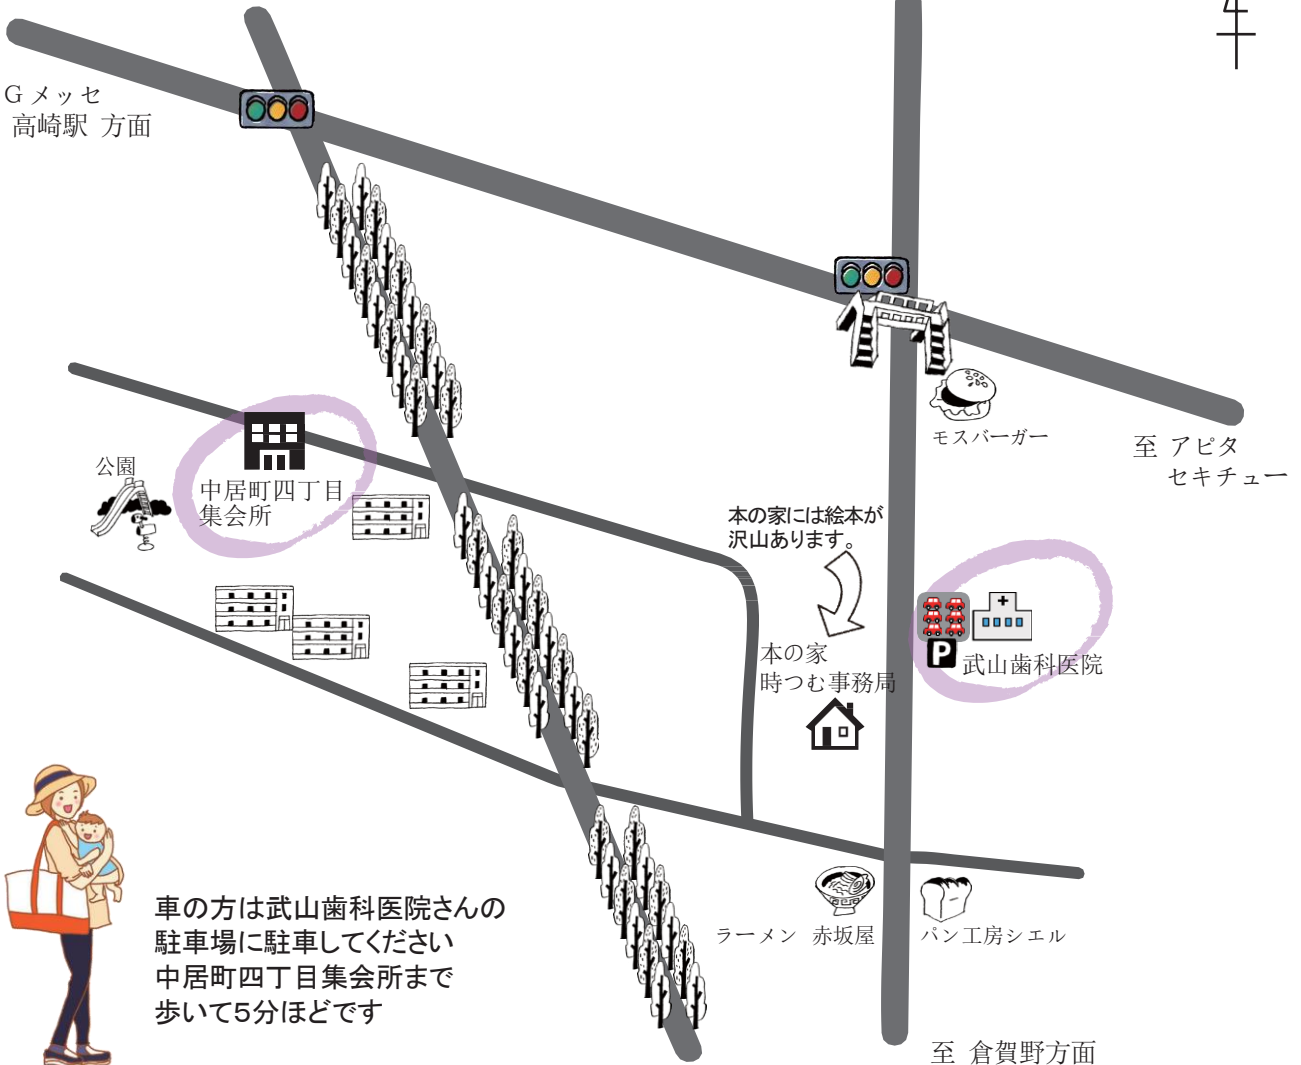

MAP

中居町四丁目集会所

至 湯都里

至 Gメッセ
高崎駅 方面

車の方は武山歯科医院さんの
駐車場に駐車してください
中居町四丁目集会所まで
歩いて5分ほどです

ぴよぴよの会 担当スタッフ (保育士)

横山由美子 中澤妹果 松本美智子 山口敦子 藤吉智子